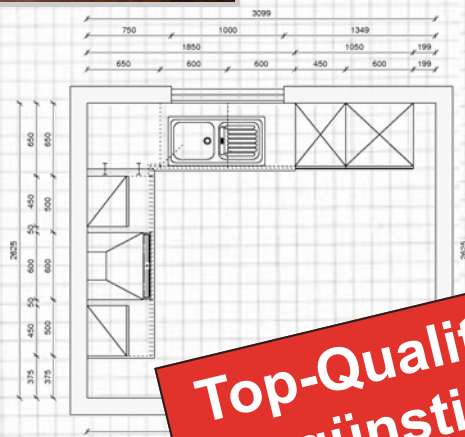

**Top-Qualität schon
ab günstigen
4.979,- €***

Frontfarben

Griffe

Korpusfarben

Arbeitsplatten

Wir beraten Sie gerne:

*) unverbindliche Preisempfehlung inkl. MwSt, zzgl. Lieferung und Montage, bei teilnehmenden TopaTeam-Fachbetrieben