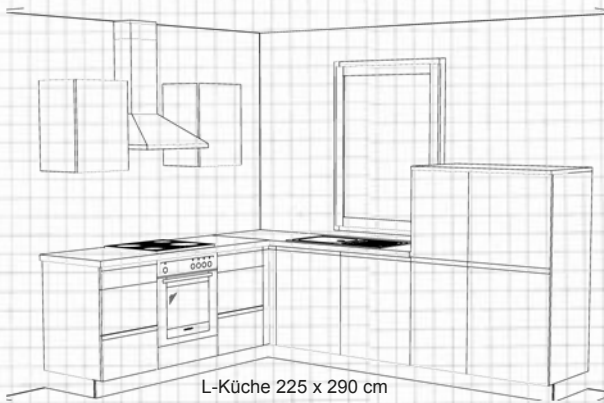

**Top-Qualität schon
ab günstigen
4.979,- €***

Frontfarben

Griffe

Korpusfarben

Arbeitsplatten

Wir beraten Sie gerne:

*) unverbindliche Preisempfehlung inkl. MwSt, zzgl. Lieferung und Montage, bei teilnehmenden TopaTeam-Fachbetrieben